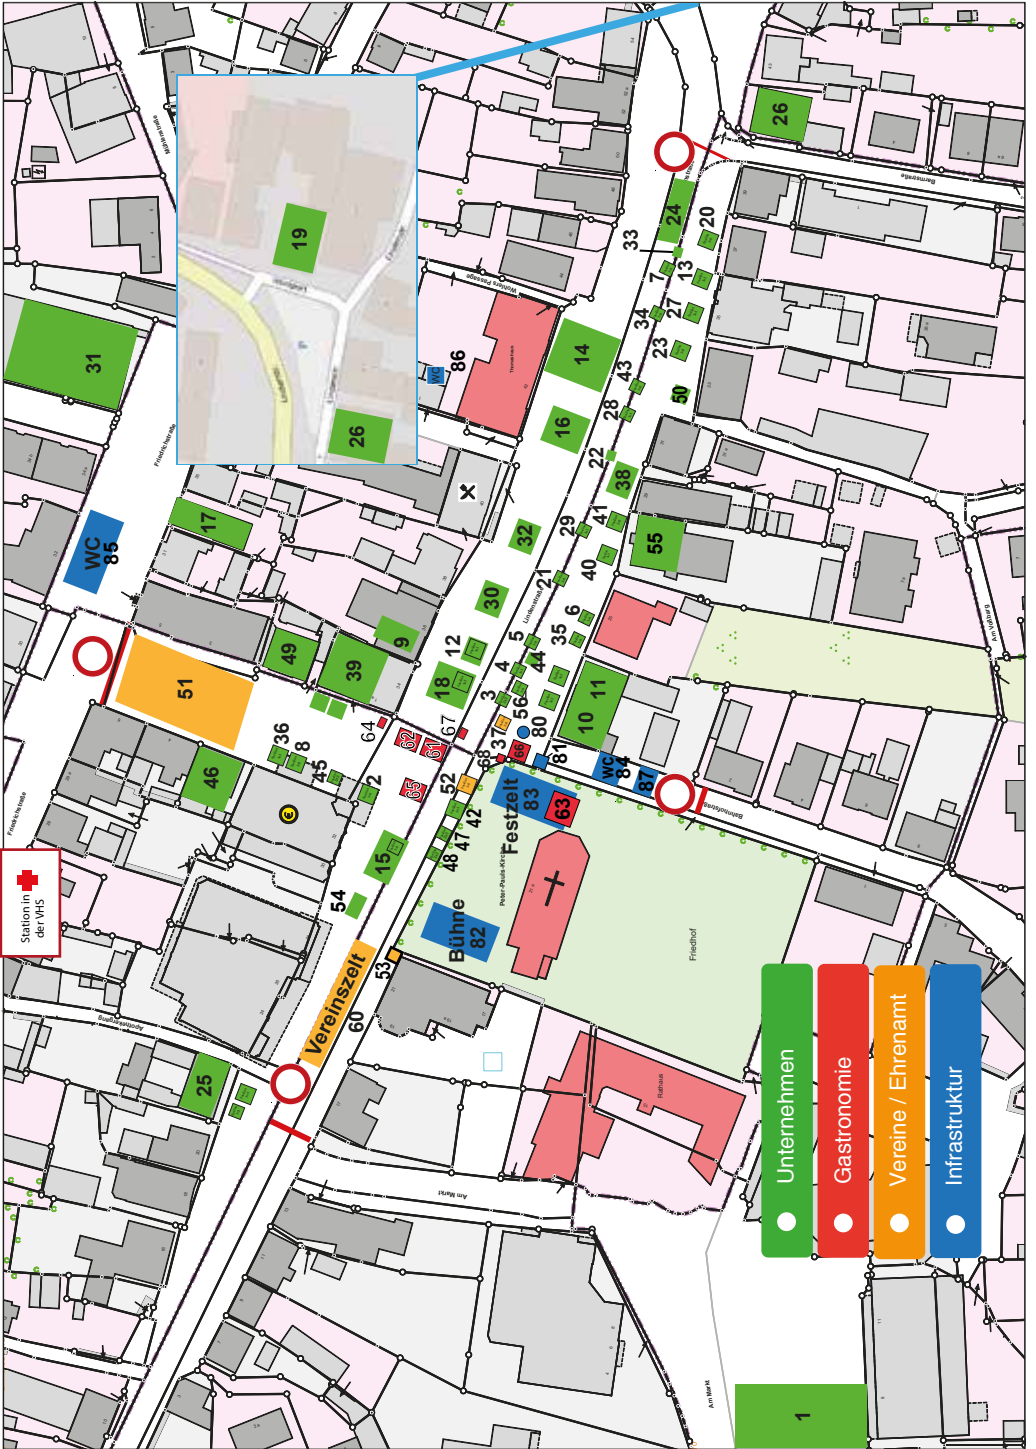

Ort

- ▶ **Im Zentrum Hohenwestedts**
Lindenstraße, Wilhelmstraße

Highlights

- ▶ **Rekordanzahl an ausstellenden Unternehmen**
- ▶ **Große Vereinsmeile**
mit 15 Vereinen im großen Vereinszelt
- ▶ **Händlerrallye mit hochwertigen Preisen**
entdecken Sie den lokalen Handel und gewinnen Sie großartige Preise
- ▶ **Umfangreiches kulinarisches Angebot**
Coffee Bike, Burger, Pommes, Crêpes, Softeis uvm.
- ▶ **Automeile**
Schwerpunkt E-Mobilität - Probefahrten (Ford, Opel, VW)
- ▶ **Vorfürhungen Feuerwehr / Rettung**
Die Feuerwehr demonstriert in spannenden Vorfürhungen, diverse Rettungs- und Bergungseinsätze
- ▶ **Spannende Aktivitäten für Kinder**
Karussell, Messe-Eisenbahn, Enten-Angeln, Kleinkünstler
- ▶ **Drohnenshow**
einmaliges Himmelspektakel, begleitet mit stimmungsvoller Musik
- ▶ **Livemusik mit Magic 25 und Marko Abend**
Livemusik vom Feinsten auf der Festbühne vor der Kirche
- ▶ **Attraktives Bühnenprogramm**
Tanzen, Singen, Musizieren, die Vereine zeigen ihr ganzes Können

Station in
der Nähe

- Unternehmen
- Gastronomie
- Vereine / Ehrenamt
- Infrastruktur

Programm Bühne

Samstag, 17.05.

- ▶ 10:00 Uhr
Eröffnung der Messe
Musikzug der Freiwilligen Feuerwehr
Hohenwestedt
- ▶ 12:00 Uhr
Bläserkorps Hohenwestedt
- ▶ 14:00 Uhr
Hohenwestedter Gesangverein von 1843 e.V.
- ▶ 15:00 Uhr
PopVibes - junge Gesangstalente
bringen die Messe zum Klingen
- ▶ 16:00 Uhr
britStep1 FUN
- ▶ ab 18:00 Uhr
Messe-Party
- ▶ 19:30 Uhr - 23:00 Uhr
Magic 25
- ▶ 22:30 Uhr
Große Drohnenshow über der Kirche

Sonntag, 18.05.

- ▶ 12:00 Uhr
PopVibes
- ▶ 13:00 Uhr
Spielmannszug MTSV Hohenwestedt
- ▶ 14:00 Uhr
Livemusik mit Marko Abend
- ▶ 15:00 Uhr
PopVibes
- ▶ 16:00 Uhr
Livemusik mit Marko Abend

Parkplätze

▶ Rektor-Wurr-Straße, Am Park, Am Markt, Friedrichstraße